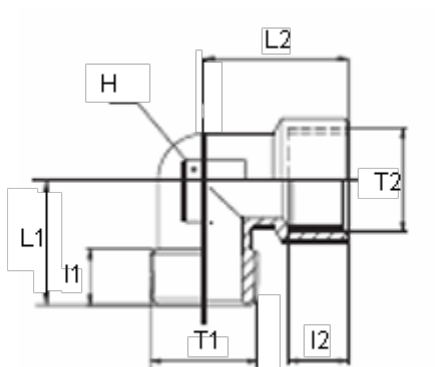

Varenummer: 5891205TR18
Beskrivelse: Vinkel, nippelmuffe 1205TR
R1/8" - G1/8"

Mål

H = 10
L1 = 17.5
I1 = 9.5
L2 = 19.5
I2 = 8.0
T1 = 1/8"
T2 = 1/8"